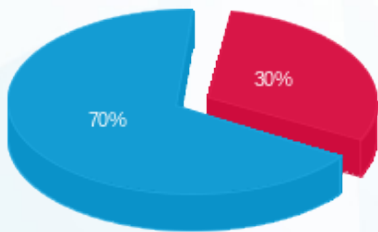

סה"כ לדייר:

פסגה	גבע	שפל	סה"כ	שיא ביקוש
323.20	0.00	827.80	1,151.00	5.86
128.02 ₪	0.00 ₪	291.88 ₪	419.90 ₪	

סה"כ צריכה

סה"כ לתשלום

226.74 ₪	<b>תשלום קבוע</b>	
12.79 ₪	<b>תשלום עבור גודל חיבור בKVA (3x63)</b>	
659.43 ₪	<b>סה"כ לתשלום</b>	<b>לא כולל מע"מ</b>

התפלגות חיוב בש"ח לפי תעו"ז

■ פסגה (128.02 ₪)  
 ■ גבע (0.00 ₪)  
 ■ שפל (291.88 ₪)

הסטוריית צריכה בקוט"ש