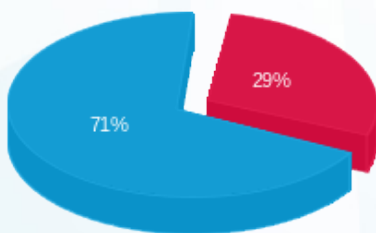

סה"כ לדייר:

פסגה	גבע	שפל	סה"כ	שיא ביקוש
257.40	0.00	709.20	966.60	3.44
101.96 ₪	0.00 ₪	250.06 ₪	352.02 ₪	

סה"כ צריכה

סה"כ לתשלום

226.74 ₪	<b>תשלום קבוע</b>	
12.79 ₪	<b>תשלום עבור גודל חיבור בKVA (3x63)</b>	
591.55 ₪	<b>סה"כ לתשלום</b>	<b>לא כולל מע"מ</b>

התפלגות חיוב בש"ח לפי תעו"ז

- פסגה (101.96 ₪)
- גבע (0.00 ₪)
- שפל (250.06 ₪)

הסטוריית צריכה בקוט"ש