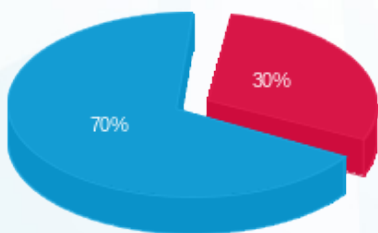

סה"כ לדייר:

פסגה	גבע	שפל	סה"כ	שיא ביקוש
144.90	0.00	383.40	528.30	2.40
₪ 57.39	₪ 0.00	₪ 135.19	₪ 192.58	

סה"כ צריכה

סה"כ לתשלום

226.74 ₪	<b>תשלום קבוע</b>	
12.79 ₪	<b>תשלום עבור גודל חיבור בKVA (3x63)</b>	
432.11 ₪	<b>סה"כ לתשלום</b>	<b>לא כולל מע"מ</b>

התפלגות חיוב בש"ח לפי תעו"ז

- פסגה (₪ 57.39)
- גבע (₪ 0.00)
- שפל (₪ 135.19)

הסטוריית צריכה בקוט"ש