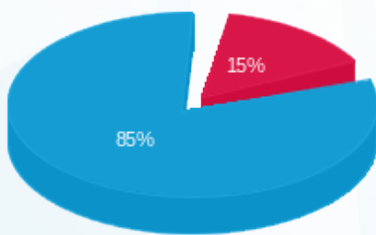

לקוח/ה נכבד/ה, אנו מתכבדים להגיש את חישוב צריכת החשמל לתקופה 01/04/24 - 30/04/24:

B25 - עמק בגדי ילדים - 10 - 13080892(3x63)

סוג תעריף	סוג צריכה	קריאה קודמת	קריאה נוכחית	סה"כ צריכה בקוט"ש	מחיר לקוט"ש בא"ג	סה"כ לתשלום
פרטי חשבון עבור תאריכים:						
777	פסגה	01/04/24	30/04/24	103.80	39.61	41.12 ₪
778	גבע	9,157.30	9,157.30	0.00	39.61	0.00 ₪
779	שפל	33,204.80	33,871.80	667.00	35.26	235.18 ₪

סה"כ לדייר:

פסגה	גבע	שפל	סה"כ	שיא ביקוש
103.80	0.00	667.00	770.80	2.08
41.12 ₪	0.00 ₪	235.18 ₪	276.30 ₪	

סה"כ צריכה

סה"כ לתשלום

226.74 ₪	תשלום קבוע	
12.79 ₪	תשלום עבור גודל חיבור בKVA (3x63)	
515.83 ₪	סה"כ לתשלום	לא כולל מע"מ

התפלגות חיוב בש"ח לפי תעו"ז

- פסגה (41.12 ₪) - 85%
- גבע (0.00 ₪) - 0%
- שפל (235.18 ₪) - 15%

הסטוריית צריכה בקוט"ש