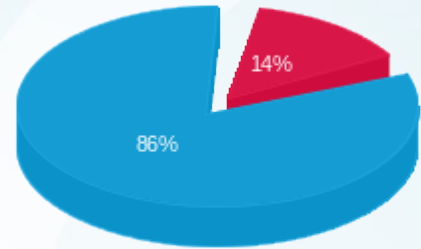

- פסגה (Kwh 74,970.91)
- גביע (Kwh 0.00)
- שפיל (Kwh 528,629.40)

- פסגה (₪ 28,054.13)
- גביע (₪ 0.00)
- שפיל (₪ 173,926.00)