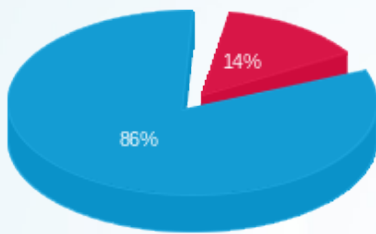

סה"כ לדירה:

פסגה	גבע	שפל	סה"כ	שיא ביקוש
3,951.10	0.00	28,409.70	32,360.80	71.99
1,565.03 ₪	0.00 ₪	10,017.26 ₪	11,582.29 ₪	

סה"כ צריכה

סה"כ לתשלום

226.74 ₪	תשלום קבוע	
248.71 ₪	תשלום עבור גודל חיבור בKVA (3x1225)	
12,057.74 ₪	סה"כ לתשלום	לא כולל מע"מ

התפלגות חיוב בש"ח לפי תע"ז