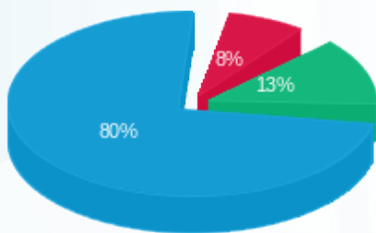

מיזוג אוויר

סה"כ לתשלום	מחיר לקוט"ש בא"ג	סה"כ צריכה בקוט"ש	קריאה נוכחית	קריאה קודמת	סוג צריכה	סוג תעריף
			30/04/24	01/04/24	פרטי חשבון עבור תאריכים:	
3.64 ₪	39.61	9.193			פסגה	777
0.00 ₪	39.61	0.000			גבע	778
54.83 ₪	35.26	155.494			שפל	779

סה"כ לדירה:

שיא ביקוש	סה"כ	שפל	גבע	פסגה	סה"כ צריכה
5.15	616.27	501.28	72.51	42.47	סה"כ לתשלום
	222.30 ₪	176.75 ₪	28.72 ₪	16.82 ₪	

226.74 ₪	תשלום קבוע	
13.81 ₪	תשלום עבור גודל חיבור בKVA (3x34)	
462.84 ₪	סה"כ לתשלום	לא כולל מע"מ

התפלגות חיוב בש"ח לפי תע"ז