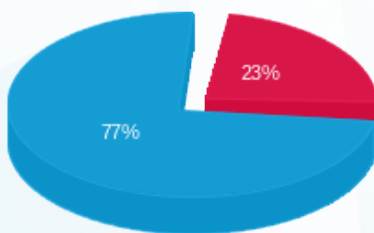

06/05/24 תאריך הפקה:
30/04/24 תאריך קריאה נוכחית:
01/04/24 תאריך קריאה קודמת:

שם דייר: בילבונג
שם אתר: רמות מול זכרון

לקוח/ה נכבד/ה, אנו מתכבדים להגיש את חישוב צריכת החשמל לתקופה 01/04/24 - 30/04/24:

בילבונג - 5 - 81005601(3x80)

סוג תעריף	סוג צריכה	קריאה קודמת	קריאה נוכחית	סה"כ צריכה בקוט"ש	מחיר לקוט"ש בא"ג	סה"כ לתשלום
פרטי חשבון עבור תאריכים:						
777	פסגה	01/04/24	30/04/24	563.06	39.61	223.03 ₪
778	גבע	32,372.90	32,372.90	0.00	39.61	0.00 ₪
779	שפל	82,511.47	84,663.65	2,152.18	35.26	758.86 ₪

סה"כ לדיר:

פסגה	גבע	שפל	סה"כ	שיא ביקוש
563.06	0.00	2,152.18	2,715.24	7.24
223.03 ₪	0.00 ₪	758.86 ₪	981.89 ₪	

סה"כ צריכה
סה"כ לתשלום

226.74 ₪	תשלום קבוע	
16.24 ₪	תשלום עבור גודל חיבור בKVA (3x80)	
1,224.87 ₪	סה"כ לתשלום	לא כולל מע"מ

התפלגות חיוב בש"ח לפי תעו"ז