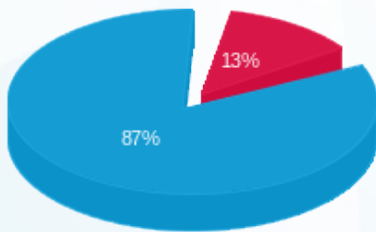

06/05/24 תאריך הפקה:
30/04/24 תאריך קריאה נוכחית:
01/04/24 תאריך קריאה קודמת:

שם דייר: עיניים פקוחות חדש
שם אתר: רמות מול זכרון

לקוח/ה נכבד/ה, אנו מתכבדים להגיש את חישוב צריכת החשמל לתקופה 01/04/24 - 30/04/24:

עיניים פקוחות - 6 - 80001093(3x32)

סוג תעריף	סוג צריכה	קריאה קודמת	קריאה נוכחית	סה"כ צריכה בקוט"ש	מחיר לקוט"ש בא"ג	סה"כ לתשלום
פרטי חשבון עבור תאריכים:						
777	פסגה	01/04/24	30/04/24	158.46	39.61	62.77 ₪
778	גבע	9,898.25	9,898.25	0.00	39.61	0.00 ₪
779	שפל	36,660.34	37,900.61	1,240.27	35.26	437.32 ₪

סה"כ לדייר:

פסגה	גבע	שפל	סה"כ	שיא ביקוש
158.46	0.00	1,240.27	1,398.73	
62.77 ₪	0.00 ₪	437.32 ₪	500.09 ₪	

סה"כ צריכה
סה"כ לתשלום

226.74 ₪	תשלום קבוע	
6.50 ₪	תשלום עבור גודל חיבור בKVA (3x32)	
733.32 ₪	סה"כ לתשלום	לא כולל מע"מ

התפלגות חיוב בש"ח לפי תע"ז