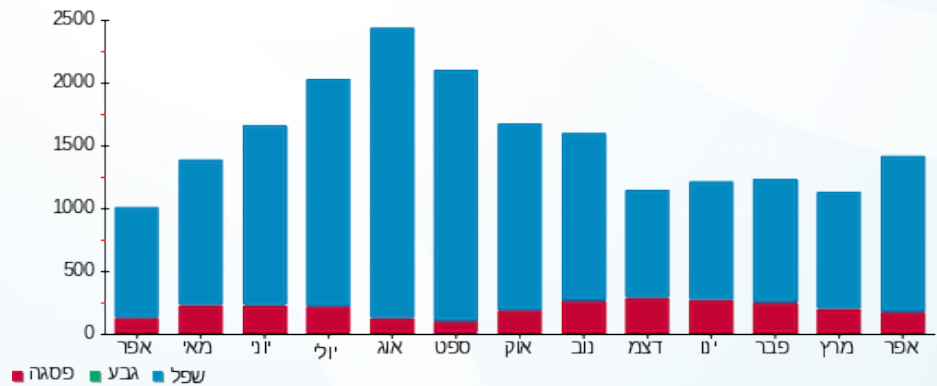

סה"כ לדייר:

פסגה	גבע	שפל	סה"כ	שיא ביקוש
158.46	0.00	1,240.27	1,398.73	
62.77 ₪	0.00 ₪	437.32 ₪	500.09 ₪	

סה"כ צריכה
 סה"כ לתשלום

226.74 ₪	תשלום קבוע	
6.50 ₪	תשלום עבור גודל חיבור בKVA (3x32)	
733.32 ₪	סה"כ לתשלום	לא כולל מע"מ

התפלגות חיוב בש"ח לפי תע"ז

■ פסגה (62.77 ₪)
 ■ גבע (0.00 ₪)
 ■ שפל (437.32 ₪)

הסטוריית צריכה בקוט"ש

■ פסגה ■ גבע ■ שפל