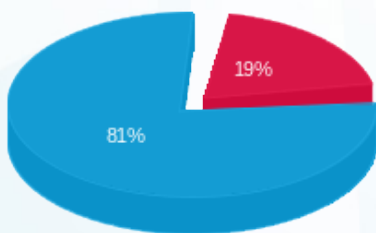

06/05/24 תאריך הפקה:
30/04/24 תאריך קריאה נוכחית:
01/04/24 תאריך קריאה קודמת:

שם דייר: פאב 55
שם אתר: רמות מול זכרון

לקוח/ה נכבד/ה, אנו מתכבדים להגיש את חישוב צריכת החשמל לתקופה 01/04/24 - 30/04/24:

פאב 55 - 4 - 16224993 (3x250)

סוג תעריף	סוג צריכה	קריאה קודמת	קריאה נוכחית	סה"כ צריכה בקוט"ש	מחיר לקוט"ש בא"ג	סה"כ לתשלום
		01/04/24	30/04/24	פרטי חשבון עבור תאריכים:		
777	פסגה	409,546.80	413,115.60	3,568.80	39.61	1,413.60 ₪
778	גבע	261,287.20	261,287.20	0.00	39.61	0.00 ₪
779	שפל	727,715.60	744,500.80	16,785.20	35.26	5,918.46 ₪

סה"כ לדייר:

פסגה	גבע	שפל	סה"כ	שיא ביקוש
3,568.80	0.00	16,785.20	20,354.00	84.46
1,413.60 ₪	0.00 ₪	5,918.46 ₪	7,332.06 ₪	

סה"כ צריכה
סה"כ לתשלום

226.74 ₪	תשלום קבוע	
50.76 ₪	תשלום עבור גודל חיבור בKVA (3x250)	
7,609.56 ₪	סה"כ לתשלום	לא כולל מע"מ

התפלגות חיוב בש"ח לפי תעו"ז