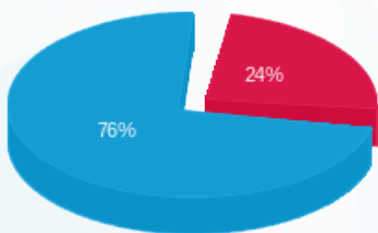

סה"כ לדיר:

פסגה	גבע	שפל	סה"כ	שיא ביקוש
278.80	0.00	993.60	1,272.40	8.13
110.43 ₪	0.00 ₪	350.34 ₪	460.78 ₪	

סה"כ צריכה

סה"כ לתשלום

226.74 ₪	תשלום קבוע	
50.76 ₪	תשלום עבור גודל חיבור ב KVA (3x250)	
738.27 ₪	סה"כ לתשלום	לא כולל מע"מ

התפלגות חיוב בש"ח לפי תעו"ז

- פסגה (110.43 ₪) - 76%
- גבע (0.00 ₪) - 0%
- שפל (350.34 ₪) - 24%

הסטוריית צריכה בקוט"ש

- פסגה
- גבע
- שפל