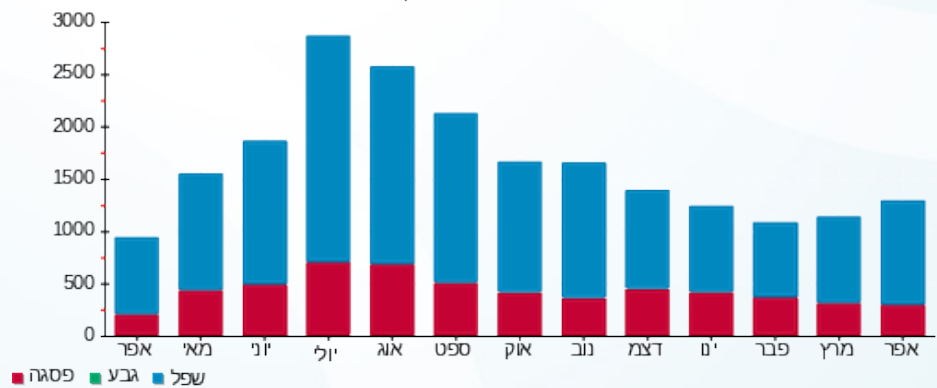

סה"כ לדיר:

פסגה	גבע	שפל	סה"כ	שיא ביקוש
278.80	0.00	993.60	1,272.40	8.13
110.43 ₪	0.00 ₪	350.34 ₪	460.78 ₪	

סה"כ צריכה

סה"כ לתשלום

226.74 ₪	תשלום קבוע	
50.76 ₪	תשלום עבור גודל חיבור ב KVA (3x250)	
738.27 ₪	סה"כ לתשלום	לא כולל מע"מ

התפלגות חיוב בש"ח לפי תעו"ז

- פסגה (110.43 ₪) - 76%
- גבע (0.00 ₪) - 0%
- שפל (350.34 ₪) - 24%

הסטוריית צריכה בקוט"ש

- פסגה
- גבע
- שפל