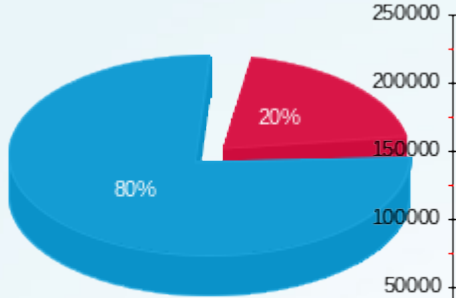

ציבורי

סה"כ לתשלום	מחיר לקוט"ש בא"ג	סה"כ צריכה בקוט"ש	קריאה נוכחית	קריאה קודמת	סוג צריכה	סוג תעריף
			30/04/24	01/04/24	פרטי חשבון עבור תאריכים:	
69.15 ₪	39.61	174.581			פסגה	777
0.00 ₪	39.61	0.000			גבע	778
318.57 ₪	35.26	903.498			שפל	779

סה"כ לדייר:

שיא ביקוש	סה"כ	שפל	גבע	פסגה
4.24	1,948.28	1,594.70	0.00	353.58
	702.34 ₪	562.29 ₪	0.00 ₪	140.05 ₪

סה"כ צריכה

סה"כ לתשלום

226.74 ₪	<b>תשלום קבוע</b> <b>תשלום עבור גודל חיבור בKVA (3x160)</b> <b>סה"כ</b> <b>מע"מ 17.00%</b>	<b>סה"כ לתשלום</b>
32.48 ₪		
961.57 ₪		
163.47 ₪		
1,125.04 ₪		<b>כולל מע"מ</b>

התפלגות חיוב בש"ח לפי תעו"ז

הסטוריית צריכה בקוט"ש

- פסגה (140.05 ש"ח)
- גבע (0.00 ש"ח)
- שפל (562.29 ש"ח)

- פסגה
- גבע
- שפל