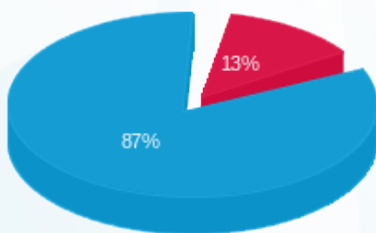

סה"כ לדייר:

פסגה	גבע	שפל	סה"כ	שיא ביקוש
1,263.90	0.00	9,744.68	11,008.58	35.32
500.63 ₪	0.00 ₪	3,435.97 ₪	3,936.61 ₪	

סה"כ צריכה

סה"כ לתשלום

52.22 ₪	<b>תשלום קבוע</b>	
40.61 ₪	<b>תשלום עבור גודל חיבור בKVA (3x200)</b>	
4,029.43 ₪	<b>סה"כ לתשלום</b>	<b>לא כולל מע"מ</b>

התפלגות חיוב בש"ח לפי תעו"ז

- פסגה (500.63 ₪)
- גבע (0.00 ₪)
- שפל (3,435.97 ₪)

הסטוריית צריכה בקוט"ש