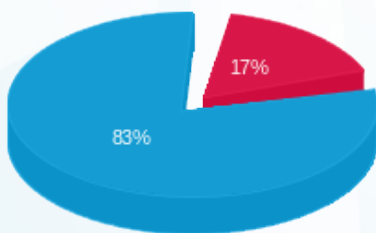

סה"כ לדייר:

שיא ביקוש	סה"כ	שפל	גבע	פסגה
2.51	208.90	177.30	0.00	31.60
	75.03 ₪	62.52 ₪	0.00 ₪	12.52 ₪

סה"כ צריכה

סה"כ לתשלום

50.00 ₪	<b>תשלום קבוע</b>	
0.00 ₪	<b>תשלום עבור גודל חיבור בKVA (0x0)</b>	
125.03 ₪	<b>סה"כ לתשלום</b>	<b>לא כולל מע"מ</b>

התפלגות חיוב בש"ח לפי תעו"ז

- פסגה (12.52 ₪)
- גבע (0.00 ₪)
- שפל (62.52 ₪)

הסטוריית צריכה בקוט"ש

- פסגה
- גבע
- שפל