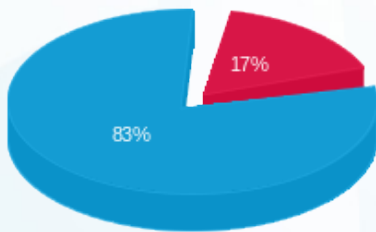

07/05/24 תאריך הפקה:
30/04/24 תאריך קריאה נוכחית:
01/04/24 תאריך קריאה קודמת:

שם דייר: אמיר עג'ניה מכללה לביטקוין
שם אתר: בניין ביר גלוב
תאריך כניסה: 02/04/24

לקוח/ה נכבד/ה, אנו מתכבדים להגיש את חישוב צריכת החשמל לתקופה 02/04/24 - 30/04/24:

אמיר עג'ניה מכללה לביטקוין - 1 - (0x0)22345084

סוג תעריף	סוג צריכה	קריאה קודמת	קריאה נוכחית	סה"כ צריכה בקוט"ש	מחיר לקוט"ש בא"ג	סה"כ לתשלום
פרטי חשבון עבור תאריכים:						
777	פסגה	03/04/24	30/04/24	31.60	39.61	12.52 ₪
778	גבע	0.00	0.00	0.00	39.61	0.00 ₪
779	שפל	2.40	179.70	177.30	35.26	62.52 ₪

סה"כ לדייר:

פסגה	גבע	שפל	סה"כ	שיא ביקוש
31.60	0.00	177.30	208.90	2.51
12.52 ₪	0.00 ₪	62.52 ₪	75.03 ₪	

סה"כ צריכה
סה"כ לתשלום

50.00 ₪	תשלום קבוע	
0.00 ₪	תשלום עבור גודל חיבור בKVA (0x0)	
125.03 ₪	סה"כ לתשלום	לא כולל מע"מ

התפלגות חיוב בש"ח לפי תעו"ז