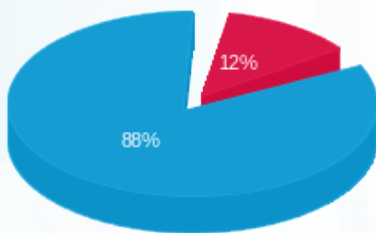

צריכה יחסית 3

סה"כ לתשלום	מחיר לקוט"ש בא"ג	סה"כ צריכה בקוט"ש	קריאה נוכחית	קריאה קודמת	סוג צריכה	סוג תעריף
			30/04/24	01/04/24	פרטי חשבון עבור תאריכים:	
3.79 ₪	39.61	9.572			פסגה	777
0.00 ₪	39.61	0.000			גבע	778
29.69 ₪	35.26	84.190			שפל	779

סה"כ לדירה:

שיא ביקוש	סה"כ	שפל	גבע	פסגה	סה"כ צריכה
2.68	1,414.36	1,257.29	0.00	157.07	סה"כ לתשלום
	505.53 ₪	443.32 ₪	0.00 ₪	62.21 ₪	

226.74 ₪	תשלום קבוע	
30.45 ₪	תשלום עבור גודל חיבור בKVA (3x150)	
762.73 ₪	סה"כ לתשלום	לא כולל מע"מ

התפלגות חיוב בש"ח לפי תעו"ז