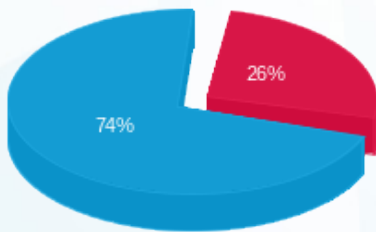

עולם צמחי המרפא - 12 - 13080896(3x25)

סוג תעריף	סוג צריכה	קריאה קודמת	קריאה נוכחית	סה"כ צריכה בקוט"ש	מחיר לקוט"ש בא"ג	סה"כ לתשלום
פרטי חשבון עבור תאריכים:						
777	פסגה	01/04/24	30/04/24	329.85	39.61	130.65 ₪
778	גבע	23,178.70	23,178.70	0.00	39.61	0.00 ₪
779	שפל	52,177.30	53,221.45	1,044.15	35.26	368.17 ₪

סה"כ לדייר:

פסגה	גבע	שפל	סה"כ	שיא ביקוש
329.85	0.00	1,044.15	1,374.00	9.02
130.65 ₪	0.00 ₪	368.17 ₪	498.82 ₪	

סה"כ צריכה

סה"כ לתשלום

226.74 ₪	תשלום קבוע	
5.08 ₪	תשלום עבור גודל חיבור בKVA (3x25)	
730.64 ₪	סה"כ לתשלום	לא כולל מע"מ

התפלגות חיוב בש"ח לפי תע"ז

■ פסגה (130.65 ₪)
 ■ גבע (0.00 ₪)
 ■ שפל (368.17 ₪)

הסטוריית צריכה בקוט"ש