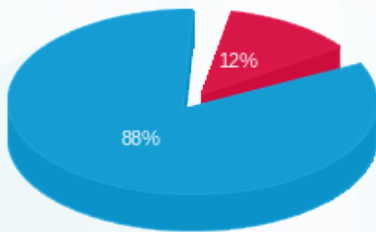

08/05/24 תאריך הפקה:
30/04/24 תאריך קריאה נוכחית:
01/04/24 תאריך קריאה קודמת:

שם דייר: עגול קומה 49 מרכז מבקרים חיוני
שם אתר: מרכז עזריאלי תל אביב

לקוח/ה נכבד/ה, אנו מתכבדים להגיש את חישוב צריכת החשמל לתקופה 01/04/24 - 30/04/24:

עגול קומה 49 מרכז מבקרים חיוני - 2 - (3x25)22026557

סוג תעריף	סוג צריכה	קריאה קודמת	קריאה נוכחית	סה"כ צריכה בקוט"ש	מחיר לקוט"ש בא"ג	סה"כ לתשלום
פרטי חשבון עבור תאריכים:						
777	פסגה	01/04/24	30/04/24	103.00	39.61	40.80 ₪
778	גבע	0.00	0.00	0.00	39.61	0.00 ₪
779	שפל	2,657.60	3,488.60	831.00	35.26	293.01 ₪

סה"כ לדייר:

פסגה	גבע	שפל	סה"כ	שיא ביקוש
103.00	0.00	831.00	934.00	2.34
₪ 40.80	₪ 0.00	₪ 293.01	₪ 333.81	

סה"כ צריכה
סה"כ לתשלום

226.74 ₪	תשלום קבוע	
5.08 ₪	תשלום עבור גודל חיבור בKVA (3x25)	
565.62 ₪	סה"כ לתשלום	לא כולל מע"מ

התפלגות חיוב בש"ח לפי תעו"ז