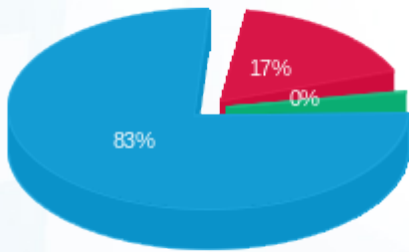

מס	קוד	תיאור	מחיר	כמות	סך	מחיר	כמות	סך	מחיר	כמות	סך	מחיר	כמות	סך
239	49162	גומ	0.00	239	0.00	0.00	0.00	0.00	0.00	0.00	0.00	0.00	0.00	0.00
240	53179	מחיר	0.00	240	0.00	0.00	0.00	0.00	0.00	0.00	0.00	0.00	0.00	0.00
241	56352	מחיר	0.00	241	0.00	0.00	0.00	0.00	0.00	0.00	0.00	0.00	0.00	0.00
242	57387	מחיר	0.00	242	0.00	0.00	0.00	0.00	0.00	0.00	0.00	0.00	0.00	0.00
243	53838	מחיר	0.00	243	0.00	0.00	0.00	0.00	0.00	0.00	0.00	0.00	0.00	0.00
244	53894	מחיר	0.00	244	0.00	0.00	0.00	0.00	0.00	0.00	0.00	0.00	0.00	0.00
245	53391	מחיר	0.00	245	0.00	0.00	0.00	0.00	0.00	0.00	0.00	0.00	0.00	0.00
246	52111	מחיר	0.00	246	0.00	0.00	0.00	0.00	0.00	0.00	0.00	0.00	0.00	0.00
247	49163	מחיר	0.00	247	0.00	0.00	0.00	0.00	0.00	0.00	0.00	0.00	0.00	0.00
248	53339	מחיר	0.00	248	0.00	0.00	0.00	0.00	0.00	0.00	0.00	0.00	0.00	0.00
249	53830	מחיר	0.00	249	0.00	0.00	0.00	0.00	0.00	0.00	0.00	0.00	0.00	0.00
250	49552	מחיר	0.00	250	0.00	0.00	0.00	0.00	0.00	0.00	0.00	0.00	0.00	0.00
251	56330	מחיר	0.00	251	0.00	0.00	0.00	0.00	0.00	0.00	0.00	0.00	0.00	0.00
252	53811	מחיר	0.00	252	0.00	0.00	0.00	0.00	0.00	0.00	0.00	0.00	0.00	0.00
253	53892	מחיר	0.00	253	0.00	0.00	0.00	0.00	0.00	0.00	0.00	0.00	0.00	0.00
254	44738	מחיר	0.00	254	0.00	0.00	0.00	0.00	0.00	0.00	0.00	0.00	0.00	0.00
<p>סך הכל: 4,893.75</p> <p>סך הכל: 12,026.86</p> <p>סך הכל: 0.00</p> <p>סך הכל: 33,425.00</p> <p>סך הכל: 27,880.00</p> <p>סך הכל: 0.00</p> <p>סך הכל: 5,545.00</p> <p>סך הכל: 21262566 - 1</p> <p>סך הכל: 52072</p> <p>סך הכל: 1</p>														