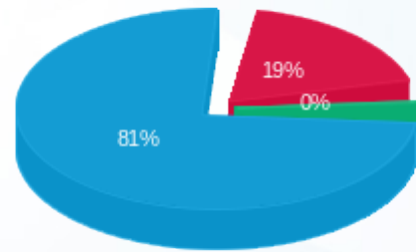

פסגה (162,690.76 ₪)
גבע (350.77 ₪)
שפל (690,403.63 ₪)

מס	מזהה דייר	שם דייר	מספר מונה / קבוצה	פסגה Kwh	גבע Kwh	שפל Kwh	סה"כ צריכה בקוט"ש	תשלום בגין הספק	תשלום קבוע	סה"כ ש"ח	שיא ביקוש
1	52072	*מפסק ראשי שנאי T6	1 - 21262566	5,545.00	0.00	27,880.00	33,425.00	0.00	12,026.86	4,893.75	
2	52361	17 ראשי שנאי T17	1 - 22048019	47,770.00	0.00	270,275.00	318,045.00	0.00	114,220.66	827.30