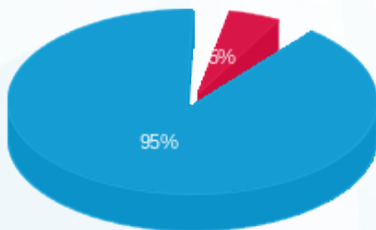

09/05/24 תאריך הפקה:
30/04/24 תאריך קריאה נוכחית:
01/04/24 תאריך קריאה קודמת:

שם דייר: סייעתה מובייל קומה 4 חשמל מ"א
שם אתר: טרמינל פארק B

לקוח/ה נכבד/ה, אנו מתכבדים להגיש את חישוב צריכת החשמל לתקופה 01/04/24 - 30/04/24:

סייעתה מובייל קומה 4 מ"א - 1 - 16092104(3x160)

סוג תעריף	סוג צריכה	קריאה קודמת	קריאה נוכחית	סה"כ צריכה בקוט"ש	מחיר לקוט"ש בא"ג	סה"כ לתשלום
פרטי חשבון עבור תאריכים:						
777	פסגה	01/04/24	30/04/24	13.40	39.61	5.31 ₪
778	גבע	881.80	881.80	0.00	39.61	0.00 ₪
779	שפל	9,058.40	9,356.40	298.00	35.26	105.07 ₪

סה"כ לדיר:

פסגה	גבע	שפל	סה"כ	שיא ביקוש
13.40	0.00	298.00	311.40	3.36
₪ 5.31	₪ 0.00	₪ 105.07	₪ 110.38	

סה"כ צריכה
סה"כ לתשלום

₪ 0.00	תשלום קבוע	
₪ 32.48	תשלום עבור גודל חיבור בKVA (3x160)	
₪ 142.87	סה"כ לתשלום	לא כולל מע"מ

התפלגות חיוב בש"ח לפי תעו"ז