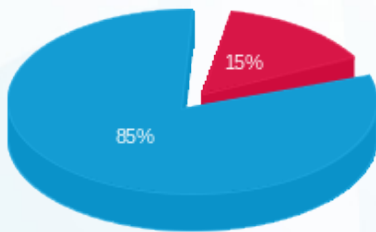

סה"כ לדיר:

פסגה	גבע	שפל	סה"כ	שיא ביקוש
495.70	0.00	3,256.88	3,752.58	13.82
196.35 ₪	0.00 ₪	1,148.38 ₪	1,344.72 ₪	

סה"כ צריכה

סה"כ לתשלום

300.00 ₪	<b>תשלום קבוע</b>	
32.48 ₪	<b>תשלום עבור גודל חיבור בKVA (3x160)</b>	
1,677.21 ₪	<b>סה"כ לתשלום</b>	<b>לא כולל מע"מ</b>

התפלגות חיוב בש"ח לפי תעו"ז

■ פסגה (196.35 ₪)  
 ■ גבע (0.00 ₪)  
 ■ שפל (1,148.38 ₪)

הסטוריית צריכה בקוט"ש