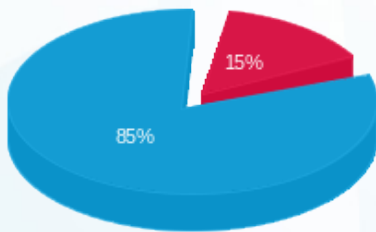

09/05/24 תאריך הפקה:
30/04/24 תאריך קריאה נוכחית:
01/04/24 תאריך קריאה קודמת:

שם דייר: קומה 2 גרעין 1 מדקס חשמל מ"א
שם אתר: טרמינל פארק B

לקוח/ה נכבד/ה, אנו מתכבדים להגיש את חישוב צריכת החשמל לתקופה 30/04/24 - 01/04/24:

מדקס מא - 1 - 16092109 (3x160)

סוג תעריף	סוג צריכה	קריאה קודמת	קריאה נוכחית	סה"כ צריכה בקוט"ש	מחיר לקוט"ש בא"ג	סה"כ לתשלום
פרטי חשבון עבור תאריכים:						
777	פסגה	01/04/24	30/04/24	92.50	39.61	36.64 ₪
778	גבע	4,801.80	4,801.80	0.00	39.61	0.00 ₪
779	שפל	21,821.30	22,432.40	611.10	35.26	215.47 ₪

סה"כ לדייר:

פסגה	גבע	שפל	סה"כ	שיא ביקוש
92.50	0.00	611.10	703.60	5.21
36.64 ₪	0.00 ₪	215.47 ₪	252.11 ₪	

סה"כ צריכה
סה"כ לתשלום

0.00 ₪	תשלום קבוע	
32.48 ₪	תשלום עבור גודל חיבור ב KVA (3x160)	
284.60 ₪	סה"כ לתשלום	לא כולל מע"מ

התפלגות חיוב בש"ח לפי תעו"ז