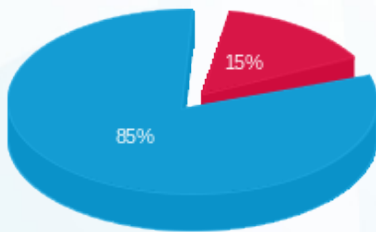

09/05/24 תאריך הפקה:
30/04/24 תאריך קריאה נוכחית:
01/04/24 תאריך קריאה קודמת:

שם דייר: קומה 3 גרעין 1 ריג'ס חשמל מ"א
שם אתר: טרמינל פארק B

לקוח/ה נכבד/ה, אנו מתכבדים להגיש את חישוב צריכת החשמל לתקופה 01/04/24 - 30/04/24:

ריג'ס מיזוג אוויר - 1 - 16045571(3x250)

סוג תעריף	סוג צריכה	קריאה קודמת	קריאה נוכחית	סה"כ צריכה בקוט"ש	מחיר לקוט"ש בא"ג	סה"כ לתשלום
פרטי חשבון עבור תאריכים:						
777	פסגה	01/04/24	30/04/24	94.50	39.61	37.43 ₪
778	גבע	10,448.00	10,448.00	0.00	39.61	0.00 ₪
779	שפל	54,094.20	54,710.20	616.00	35.26	217.20 ₪

סה"כ לדייר:

פסגה	גבע	שפל	סה"כ	שיא ביקוש
94.50	0.00	616.00	710.50	4.09
37.43 ₪	0.00 ₪	217.20 ₪	254.63 ₪	

סה"כ צריכה
סה"כ לתשלום

0.00 ₪	תשלום קבוע	
50.76 ₪	תשלום עבור גודל חיבור בKVA (3x250)	
305.39 ₪	סה"כ לתשלום	לא כולל מע"מ

התפלגות חיוב בש"ח לפי תע"ז