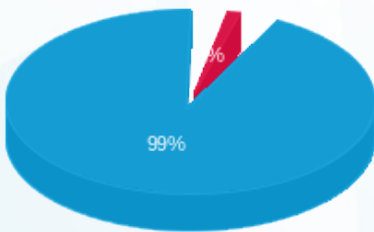

09/05/24 תאריך הפקה:
30/04/24 תאריך קריאה נוכחית:
01/04/24 תאריך קריאה קודמת:

שם דייר: קומה 3 גרעין 2 ג'וב מאסטר חשמל מ"א
שם אתר: טרמינל פארק B

לקוח/ה נכבד/ה, אנו מתכבדים להגיש את חישוב צריכת החשמל לתקופה 01/04/24 - 30/04/24:

ג'וב מאסטר מ"א - 1 - 16254134 (3x125)

סוג תעריף	סוג צריכה	קריאה קודמת	קריאה נוכחית	סה"כ צריכה בקוט"ש	מחיר לקוט"ש בא"ג	סה"כ לתשלום
פרטי חשבון עבור תאריכים:						
777	פסגה	01/04/24	30/04/24	3.00	39.61	1.19 ₪
778	גבע	2,484.00	2,484.00	0.00	39.61	0.00 ₪
779	שפל	14,929.40	15,203.60	274.20	35.26	96.68 ₪

סה"כ לדייר:

פסגה	גבע	שפל	סה"כ	שיא ביקוש
3.00	0.00	274.20	277.20	3.50
1.19 ₪	0.00 ₪	96.68 ₪	97.87 ₪	

סה"כ צריכה
סה"כ לתשלום

0.00 ₪	תשלום קבוע	
25.38 ₪	תשלום עבור גודל חיבור בKVA (3x125)	
123.25 ₪	סה"כ לתשלום	לא כולל מע"מ

התפלגות חיוב בש"ח לפי תע"ז