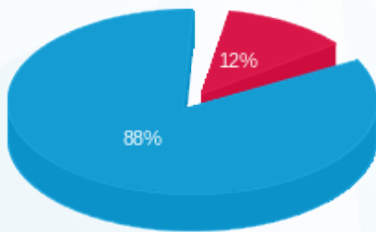

09/05/24 תאריך הפקה:
30/04/24 תאריך קריאה נוכחית:
01/04/24 תאריך קריאה קודמת:

שם דייר: קומה 3 גרעין 2 ג'וב מאסטר
שם אתר: טרמינל פארק B

לקוח/ה נכבד/ה, אנו מתכבדים להגיש את חישוב צריכת החשמל לתקופה 01/04/24 - 30/04/24:

ג'וב מאסטר - 1 - 16092150 (3x125)

סוג תעריף	סוג צריכה	קריאה קודמת	קריאה נוכחית	סה"כ צריכה בקוט"ש	מחיר לקוט"ש בא"ג	סה"כ לתשלום
פרטי חשבון עבור תאריכים:						
777	פסגה	01/04/24	30/04/24	262.40	39.61	103.94 ₪
778	גבע	18,767.80	18,767.80	0.00	39.61	0.00 ₪
779	שפל	87,719.60	89,964.80	2,245.20	35.26	791.66 ₪

סה"כ לדיר:

פסגה	גבע	שפל	סה"כ	שיא ביקוש
262.40	0.00	2,245.20	2,507.60	9.28
103.94 ₪	0.00 ₪	791.66 ₪	895.59 ₪	

סה"כ צריכה
סה"כ לתשלום

300.00 ₪	תשלום קבוע	
25.38 ₪	תשלום עבור גודל חיבור בKVA (3x125)	
1,220.97 ₪	סה"כ לתשלום	לא כולל מע"מ

התפלגות חיוב בש"ח לפי תע"ז