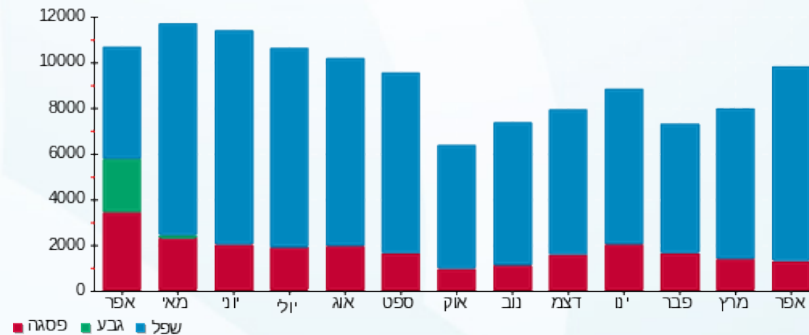

סיילספורס קומה 11 - 2 - 16193871(3x160)

סוג תעריף	סוג צריכה	קריאה קודמת	קריאה נוכחית	סה"כ צריכה בקוט"ש	מחיר לקוט"ש בא"ג	סה"כ לתשלום
			30/04/24	01/04/24	פרטי חשבון עבור תאריכים:	
777	פסגה	171,269.80	172,340.80	1,071.00	39.61	424.22 ₪
778	גבע	66,923.00	66,923.00	0.00	39.61	0.00 ₪
779	שפל	286,423.00	294,050.20	7,627.20	35.26	2,689.35 ₪

סה"כ לדירה:

פסגה	גבע	שפל	סה"כ	שיא ביקוש
1,210.40	0.00	8,534.80	9,745.20	18.50
₪ 479.44	₪ 0.00	₪ 3,009.37	₪ 3,488.81	

סה"כ צריכה

סה"כ לתשלום

226.74 ₪	<b>תשלום קבוע</b>	
64.97 ₪	<b>תשלום עבור גודל חיבור בKVA (3x320)</b>	
3,780.52 ₪	<b>סה"כ לתשלום</b>	<b>לא כולל מע"מ</b>

התפלגות חיוב בש"ח לפי תע"ז

פסגה (479.44 ₪) ■  
גבע (0.00 ₪) ■  
שפל (3,009.37 ₪) ■

הסטוריית צריכה בקוט"ש

שפל ■ גבע ■ פסגה ■