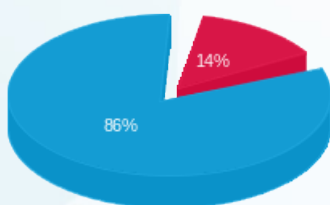

סיילספורס קומה 11 - 2 - 16193871(3x160)

סוג תעריף	סוג צריכה	קריאה קודמת	קריאה נוכחית	סה"כ צריכה בקוט"ש	מחיר לקוט"ש בא"ג	סה"כ לתשלום
			30/04/24	01/04/24	פרטי חשבון עבור תאריכים:	
777	פסגה	171,269.80	172,340.80	1,071.00	39.61	424.22 ₪
778	גבע	66,923.00	66,923.00	0.00	39.61	0.00 ₪
779	שפל	286,423.00	294,050.20	7,627.20	35.26	2,689.35 ₪

סה"כ לדירה:

פסגה	גבע	שפל	סה"כ	שיא ביקוש
1,210.40	0.00	8,534.80	9,745.20	18.50
₪ 479.44	₪ 0.00	₪ 3,009.37	₪ 3,488.81	

סה"כ צריכה

סה"כ לתשלום

226.74 ₪	<b>תשלום קבוע</b>	
64.97 ₪	<b>תשלום עבור גודל חיבור בKVA (3x320)</b>	
3,780.52 ₪	<b>סה"כ לתשלום</b>	<b>לא כולל מע"מ</b>

התפלגות חיוב בש"ח לפי תע"ז

פסגה (479.44 ₪) ■  
גבע (0.00 ₪) ■  
שפל (3,009.37 ₪) ■

הסטוריית צריכה בקוט"ש

שפל ■ גבע ■ פסגה ■