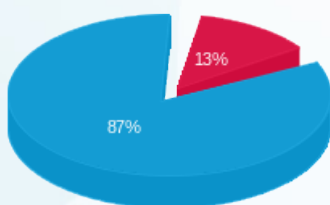

סה"כ לדירה:

פסגה	גבע	שפל	סה"כ	שיא ביקוש
482.71	0.00	3,789.56	4,272.27	261.64
191.20 ₪	0.00 ₪	1,336.20 ₪	1,527.40 ₪	

סה"כ צריכה

סה"כ לתשלום

226.74 ₪	<b>תשלום קבוע</b>	
64.97 ₪	<b>תשלום עבור גודל חיבור בKVA (3x320)</b>	
1,819.11 ₪	<b>סה"כ לתשלום</b>	<b>לא כולל מע"מ</b>

התפלגות חיוב בש"ח לפי תע"ז

פסגה (191.20 ₪)  
גבע (0.00 ₪)  
שפל (1,336.20 ₪)

הסטוריית צריכה בקוט"ש