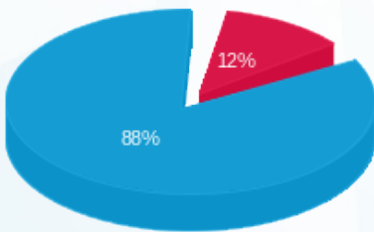

12/05/24 תאריך הפקה:
30/04/24 תאריך קריאה נוכחית:
01/04/24 תאריך קריאה קודמת:

שם דייר: מונאקטיב - מחסן מפסק Q160
שם אתר: מאזדה 2

לקוח/ה נכבד/ה, אנו מתכבדים להגיש את חישוב צריכת החשמל לתקופה 01/04/24 - 30/04/24:

מונאקטיב - מחסן מפסק 2 - 16092215 (3x160) - Q160

סוג תעריף	סוג צריכה	קריאה קודמת	קריאה נוכחית	סה"כ צריכה בקוט"ש	מחיר לקוט"ש בא"ג	סה"כ לתשלום
פרטי חשבון עבור תאריכים:						
777	פסגה	01/04/24	30/04/24	86.98	39.61	34.45 ₪
778	גבע	1,713.85	1,713.85	0.00	39.61	0.00 ₪
779	שפל	15,207.70	15,950.70	743.00	35.26	261.98 ₪

סה"כ לדייר:

פסגה	גבע	שפל	סה"כ	שיא ביקוש
86.98	0.00	743.00	829.98	4.52
₪ 34.45	₪ 0.00	₪ 261.98	₪ 296.43	

סה"כ צריכה
סה"כ לתשלום

₪ 0.00	תשלום קבוע	
₪ 32.48	תשלום עבור גודל חיבור בKVA (3x160)	
₪ 328.92	סה"כ לתשלום	לא כולל מע"מ

התפלגות חיוב בש"ח לפי תעו"ז