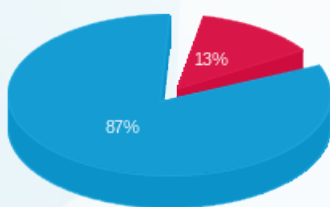

סה"כ לדירה:

פסגה	גבע	שפל	סה"כ	שיא ביקוש
571.16	0.00	4,264.39	4,835.56	105.48
226.24 ₪	0.00 ₪	1,503.62 ₪	1,729.86 ₪	

סה"כ צריכה

סה"כ לתשלום

300.00 ₪	תשלום קבוע	
45.68 ₪	תשלום עבור גודל חיבור בKVA (3x225)	
2,075.54 ₪	סה"כ לתשלום	לא כולל מע"מ

התפלגות חיוב בש"ח לפי תע"ז

פסגה (226.24 ₪)
גבע (0.00 ₪)
שפל (1,503.62 ₪)

הסטוריית צריכה בקוט"ש