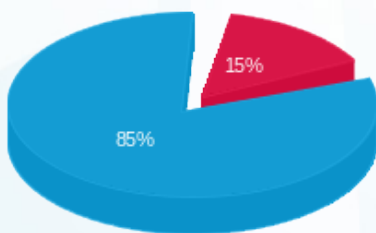

12/05/24 תאריך הפקה:
30/04/24 תאריך קריאה נוכחית:
01/04/24 תאריך קריאה קודמת:

שם דייר: קומה 12 - סיקס אובר סיקס
שם אתר: מגדלי TLV - דרום

לקוח/ה נכבד/ה, אנו מתכבדים להגיש את חישוב צריכת החשמל לתקופה 01/04/24 - 30/04/24:

סיקס אובר סיקס - 2 - 16224933(0x0)

סוג תעריף	סוג צריכה	קריאה קודמת	קריאה נוכחית	סה"כ צריכה בקוט"ש	מחיר לקוט"ש בא"ג	סה"כ לתשלום
פרטי חשבון עבור תאריכים:						
777	פסגה	01/04/24	30/04/24	35.76	30.70	10.98 ₪
778	גבע	780.77	780.77	0.00	30.70	0.00 ₪
779	שפל	4,761.74	5,002.66	240.92	26.67	64.25 ₪

סה"כ לדייר:

פסגה	גבע	שפל	סה"כ	שיא ביקוש
35.76	0.00	240.92	276.68	131.02
10.98 ₪	0.00 ₪	64.25 ₪	75.23 ₪	

סה"כ צריכה
סה"כ לתשלום

0.00 ₪	תשלום קבוע	
0.00 ₪	תשלום עבור גודל חיבור בKVA (0x0)	
75.23 ₪	סה"כ לתשלום	לא כולל מע"מ

התפלגות חיוב בש"ח לפי תעו"ז