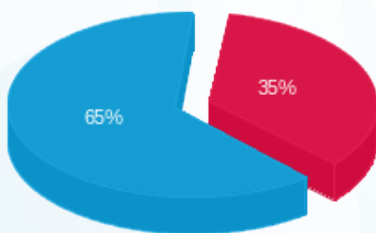

סה"כ לדייר:

פסגה	גבע	שפל	סה"כ	שיא ביקוש
15.25	0.00	32.35	47.60	5.38
4.68 ₪	0.00 ₪	8.63 ₪	13.31 ₪	

סה"כ צריכה

סה"כ לתשלום

0.00 ₪	<b>תשלום קבוע</b>	
0.00 ₪	<b>תשלום עבור גודל חיבור בKVA (0x0)</b>	
13.31 ₪	<b>סה"כ לתשלום</b>	<b>לא כולל מע"מ</b>

התפלגות חיוב בש"ח לפי תע"ז

פסגה (4.68 ₪) 65%  
גבע (0.00 ₪) 0%  
שפל (8.63 ₪) 35%

הסטוריית צריכה בקוט"ש