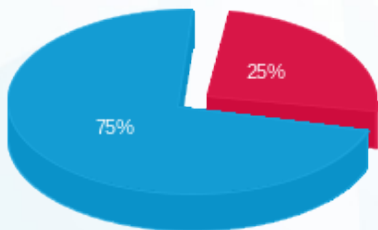

12/05/24 תאריך הפקה:
30/04/24 תאריך קריאה נוכחית:
01/04/24 תאריך קריאה קודמת:

שם דייר: קומה 14 - סימפליסטי
שם אתר: מגדלי TLV - דרום

לקוח/ה נכבד/ה, אנו מתכבדים להגיש את חישוב צריכת החשמל לתקופה **01/04/24 - 30/04/24**:

קומה 14 - סימפליסטי - 4 - 16224916(0x0)

סוג תעריף	סוג צריכה	קריאה קודמת	קריאה נוכחית	סה"כ צריכה בקוט"ש	מחיר לקוט"ש בא"ג	סה"כ לתשלום
פרטי חשבון עבור תאריכים:						
777	פסגה	01/04/24	30/04/24	69.26	30.70	21.26 ₪
778	גבע	3,742.00	3,742.00	0.00	30.70	0.00 ₪
779	שפל	13,847.86	14,085.80	237.94	26.67	63.46 ₪

סה"כ לדייר:

פסגה	גבע	שפל	סה"כ	שיא ביקוש
69.26	0.00	237.94	307.21	46.20
21.26 ₪	0.00 ₪	63.46 ₪	84.72 ₪	

סה"כ צריכה
סה"כ לתשלום

0.00 ₪	תשלום קבוע	
0.00 ₪	תשלום עבור גודל חיבור בKVA (0x0)	
84.72 ₪	סה"כ לתשלום	לא כולל מע"מ

התפלגות חיוב בש"ח לפי תע"ז