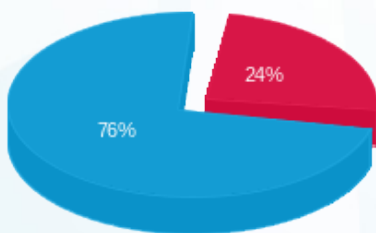

סה"כ לדייר:

פסגה	גבע	שפל	סה"כ	שיא ביקוש
72.85	0.00	262.09	334.94	5.37
22.36 ₪	0.00 ₪	69.90 ₪	92.26 ₪	

סה"כ צריכה

סה"כ לתשלום

0.00 ₪	<b>תשלום קבוע</b>	
0.00 ₪	<b>תשלום עבור גודל חיבור בKVA (0x0)</b>	
92.26 ₪	<b>סה"כ לתשלום</b>	<b>לא כולל מע"מ</b>

התפלגות חיוב בש"ח לפי תע"ז

- פסגה (22.36 ₪)
- גבע (0.00 ₪)
- שפל (69.90 ₪)

הסטוריית צריכה בקוט"ש