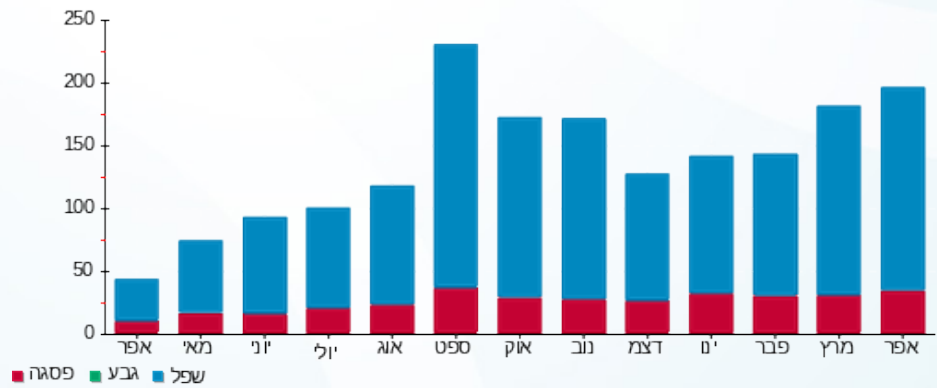

סה"כ לדייר:

פסגה	גבע	שפל	סה"כ	שיא ביקוש
32.69	0.00	162.10	194.79	1.55
10.04 ₪	0.00 ₪	43.23 ₪	53.27 ₪	

סה"כ צריכה
 סה"כ לתשלום

0.00 ₪	תשלום קבוע	
0.00 ₪	תשלום עבור גודל חיבור ב KVA (0x0)	
53.27 ₪	סה"כ לתשלום	לא כולל מע"מ

התפלגות חיוב בש"ח לפי תעו"ז

פסגה (10.04 ₪)
 גבע (0.00 ₪)
 שפל (43.23 ₪)

הסטוריית צריכה בקוט"ש

פסגה גבע שפל