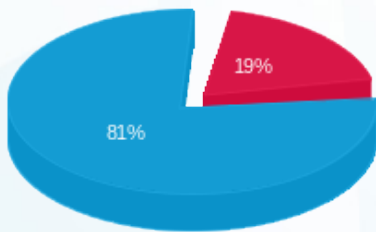

12/05/24 תאריך הפקה:
30/04/24 תאריך קריאה נוכחית:
01/04/24 תאריך קריאה קודמת:

שם דייר: קומה 29 ג'מסק לאבס (40%)
שם אתר: מגדלי TLV - דרום

לקוח/ה נכבד/ה, אנו מתכבדים להגיש את חישוב צריכת החשמל לתקופה 01/04/24 - 30/04/24:

קומה 29 ג'מסק לאבס (40%) - 2 - 16224923 (0x0)

סוג תעריף	סוג צריכה	קריאה קודמת	קריאה נוכחית	סה"כ צריכה בקוט"ש	מחיר לקוט"ש בא"ג	סה"כ לתשלום
פרטי חשבון עבור תאריכים:						
777	פסגה	01/04/24	30/04/24	32.69	30.70	10.04 ₪
778	גבע	282.28	282.28	0.00	30.70	0.00 ₪
779	שפל	1,770.54	1,932.64	162.10	26.67	43.23 ₪

סה"כ לדייר:

פסגה	גבע	שפל	סה"כ	שיא ביקוש
32.69	0.00	162.10	194.79	1.55
10.04 ₪	0.00 ₪	43.23 ₪	53.27 ₪	

סה"כ צריכה
סה"כ לתשלום

0.00 ₪	תשלום קבוע	
0.00 ₪	תשלום עבור גודל חיבור ב KVA (0x0)	
53.27 ₪	סה"כ לתשלום	לא כולל מע"מ

התפלגות חיוב בש"ח לפי תעו"ז