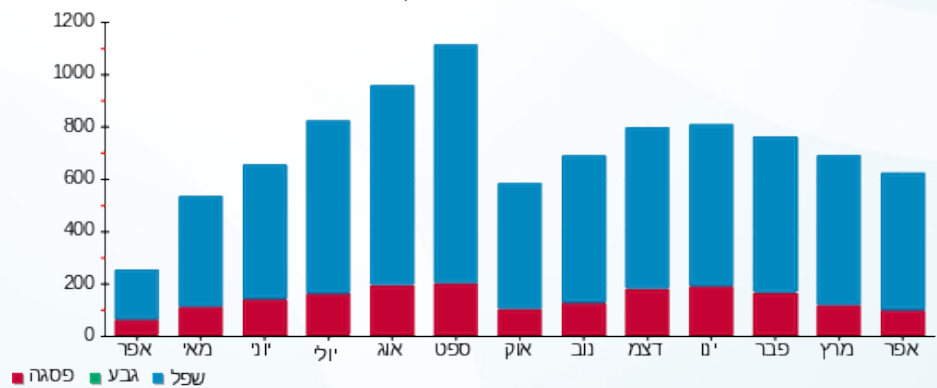

סה"כ לדייר:

פסגה	גבע	שפל	סה"כ	שיא ביקוש
91.58	0.00	523.74	615.32	5.48
28.12 ₪	0.00 ₪	139.68 ₪	167.80 ₪	

סה"כ צריכה

סה"כ לתשלום

0.00 ₪	<b>תשלום קבוע</b>	
0.00 ₪	<b>תשלום עבור גודל חיבור בKVA (0x0)</b>	
167.80 ₪	<b>סה"כ לתשלום</b>	<b>לא כולל מע"מ</b>

התפלגות חיוב בש"ח לפי תעו"ז

■ פסגה (28.12 ₪)  
 ■ גבע (0.00 ₪)  
 ■ שפל (139.68 ₪)

הסטוריית צריכה בקוט"ש

■ פסגה ■ גבע ■ שפל