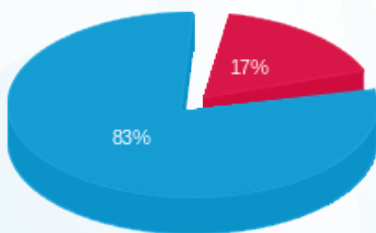

סה"כ לדייר:

פסגה	גבע	שפל	סה"כ	שיא ביקוש
91.58	0.00	523.74	615.32	5.48
28.12 ₪	0.00 ₪	139.68 ₪	167.80 ₪	

סה"כ צריכה

סה"כ לתשלום

0.00 ₪	<b>תשלום קבוע</b>	
0.00 ₪	<b>תשלום עבור גודל חיבור בKVA (0x0)</b>	
167.80 ₪	<b>סה"כ לתשלום</b>	<b>לא כולל מע"מ</b>

התפלגות חיוב בש"ח לפי תעו"ז

■ פסגה (28.12 ₪)  
 ■ גבע (0.00 ₪)  
 ■ שפל (139.68 ₪)

הסטוריית צריכה בקוט"ש

■ פסגה ■ גבע ■ שפל