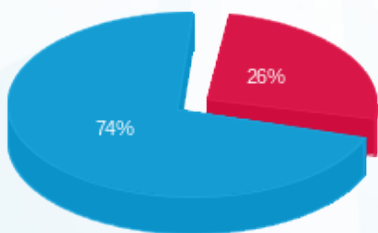

12/05/24 תאריך הפקה:
30/04/24 תאריך קריאה נוכחית:
01/04/24 תאריך קריאה קודמת:

שם דייר: קומה 33 - בית ספר לבגרויות גבע
שם אתר: מגדלי TLV - דרום

לקוח/ה נכבד/ה, אנו מתכבדים להגיש את חישוב צריכת החשמל לתקופה 01/04/24 - 30/04/24:

קומה 33 - בית ספר לבגרויות גבע - 1 - 16224947(0x0)

סוג תעריף	סוג צריכה	קריאה קודמת	קריאה נוכחית	סה"כ צריכה בקוט"ש	מחיר לקוט"ש בא"ג	סה"כ לתשלום
פרטי חשבון עבור תאריכים:						
777	פסגה	01/04/24	30/04/24	161.78	30.70	49.67 ₪
778	גבע	4,422.60	4,422.60	0.00	30.70	0.00 ₪
779	שפל	11,979.06	12,510.00	530.94	26.67	141.60 ₪

סה"כ לדייר:

פסגה	גבע	שפל	סה"כ	שיא ביקוש
161.78	0.00	530.94	692.71	3.26
₪ 49.67	₪ 0.00	₪ 141.60	₪ 191.27	

סה"כ צריכה
סה"כ לתשלום

₪ 0.00	תשלום קבוע	
₪ 0.00	תשלום עבור גודל חיבור בKVA (0x0)	
₪ 191.27	סה"כ לתשלום	לא כולל מע"מ

התפלגות חיוב בש"ח לפי תעו"ז