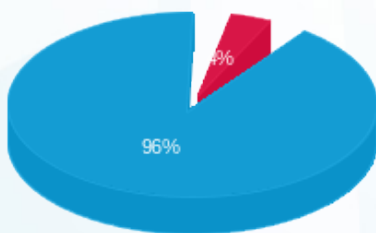

12/05/24 תאריך הפקה:
30/04/24 תאריך קריאה נוכחית:
01/04/24 תאריך קריאה קודמת:

שם דייר: קומה 37 - פלמן את פלמן
שם אתר: מגדלי TLV - דרום

לקוח/ה נכבד/ה, אנו מתכבדים להגיש את חישוב צריכת החשמל לתקופה **01/04/24 - 30/04/24**:

פלמן - 3 - 16224930(0x0)

סוג תעריף	סוג צריכה	קריאה קודמת	קריאה נוכחית	סה"כ צריכה בקוט"ש	מחיר לקוט"ש בא"ג	סה"כ לתשלום
פרטי חשבון עבור תאריכים:						
777	פסגה	01/04/24	30/04/24	2.34	30.70	0.72 ₪
778	גבע	849.60	849.60	0.00	30.70	0.00 ₪
779	שפל	3,378.04	3,444.20	66.16	26.67	17.65 ₪

סה"כ לדייר:

פסגה	גבע	שפל	סה"כ	שיא ביקוש
2.34	0.00	66.16	68.51	0.65
0.72 ₪	0.00 ₪	17.65 ₪	18.37 ₪	

סה"כ צריכה
סה"כ לתשלום

0.00 ₪	תשלום קבוע	
0.00 ₪	תשלום עבור גודל חיבור בKVA (0x0)	
18.37 ₪	סה"כ לתשלום	לא כולל מע"מ

התפלגות חיוב בש"ח לפי תעו"ז