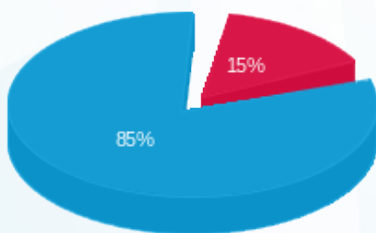

סה"כ לדייר:

פסגה	גבע	שפל	סה"כ	שיא ביקוש
52.96	0.00	349.08	402.04	1.25
16.26 ₪	0.00 ₪	93.10 ₪	109.36 ₪	

סה"כ צריכה

סה"כ לתשלום

0.00 ₪	<b>תשלום קבוע</b>	
0.00 ₪	<b>תשלום עבור גודל חיבור בKVA (0x0)</b>	
109.36 ₪	<b>סה"כ לתשלום</b>	<b>לא כולל מע"מ</b>

התפלגות חיוב בש"ח לפי תעו"ז

■ פסגה (16.26 ₪)  
 ■ גבע (0.00 ₪)  
 ■ שפל (93.10 ₪)

הסטוריית צריכה בקוט"ש