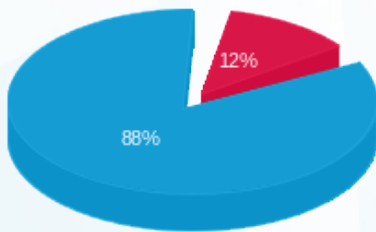

15/05/24 תאריך הפקה:
30/04/24 תאריך קריאה נוכחי:
01/04/24 תאריך קריאה קודמת:

שם דייר: זכותי קומה 23 לוח מערבי (300 מ)
שם אתר: מחצית היובל

לקוח/ה נכבד/ה, אנו מתכבדים להגיש את חישוב צריכת החשמל לתקופה 01/04/24 - 30/04/24:

זכותי קומה 23 לוח מערבי (300 מ) - 2 - 22027054(3x80)

סוג תעריף	סוג צריכה	קריאה קודמת	קריאה נוכחית	סה"כ צריכה בקוט"ש	מחיר לקוט"ש בא"ג	סה"כ לתשלום
פרטי חשבון עבור תאריכים:						
777	פסגה	01/04/24	30/04/24	288.20	39.61	114.16 ₪
778	גבע	4.60	4.60	0.00	39.61	0.00 ₪
779	שפל	24,604.20	26,961.10	2,356.90	35.26	831.04 ₪

סה"כ לדייר:

פסגה	גבע	שפל	סה"כ	שיא ביקוש
288.20	0.00	2,356.90	2,645.10	11.95
114.16 ₪	0.00 ₪	831.04 ₪	945.20 ₪	

סה"כ צריכה
סה"כ לתשלום

226.74 ₪	תשלום קבוע	
16.24 ₪	תשלום עבור גודל חיבור בKVA (3x80)	
1,188.18 ₪	סה"כ לתשלום	לא כולל מע"מ

התפלגות חיוב בש"ח לפי תע"ז