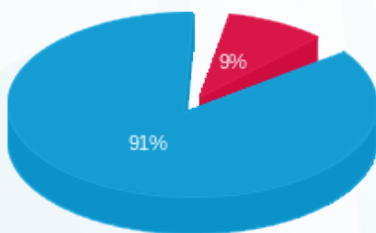

סה"כ לדייר:

פסגה	גבע	שפל	סה"כ	שיא ביקוש
374.20	0.00	4,133.20	4,507.40	20.43
148.22 ₪	0.00 ₪	1,457.37 ₪	1,605.59 ₪	

סה"כ צריכה

סה"כ לתשלום

226.74 ₪	תשלום קבוע	
32.48 ₪	תשלום עבור גודל חיבור בKVA (3x160)	
1,864.81 ₪	סה"כ לתשלום	לא כולל מע"מ

התפלגות חיוב בש"ח לפי תעו"ז

- פסגה (148.22 ₪) 91%
- גבע (0.00 ₪) 9%
- שפל (1,457.37 ₪) 0%

הסטוריית צריכה בקוט"ש