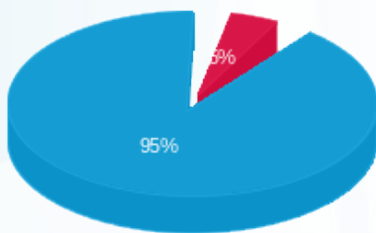

קומה 16 מעוז דניאל בניין צפוני (2 - 21055258) (3x20) - F2

סה"כ לתשלום	מחיר לקוט"ש בא"ג	סה"כ צריכה בקוט"ש	קריאה נוכחית	קריאה קודמת	סוג צריכה	סוג תעריף
			30/04/24	01/04/24	פרטי חשבון עבור תאריכים:	
0.00 ₪	39.61	0.00	29.48	29.48	פסגה	777
0.00 ₪	39.61	0.00	0.00	0.00	גבע	778
0.00 ₪	35.26	0.00	183.52	183.52	שפל	779

סה"כ לדירה:

שיא ביקוש	סה"כ	שפל	גבע	פסגה	סה"כ צריכה
13.36	1,501.88	1,441.12	0.00	60.76	סה"כ לתשלום
	532.21 ₪	508.14 ₪	0.00 ₪	24.07 ₪	

226.74 ₪	תשלום קבוע	
78.17 ₪	תשלום עבור גודל חיבור בKVA (3x385)	
837.11 ₪	סה"כ לתשלום	לא כולל מע"מ

התפלגות חיוב בש"ח לפי תעו"ז