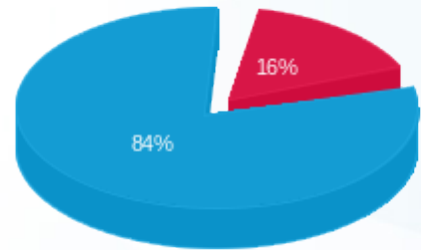

■ פסגה (940.61 נח)
■ גבע (0.00 נח)
■ שפל (4,935.61 נח)