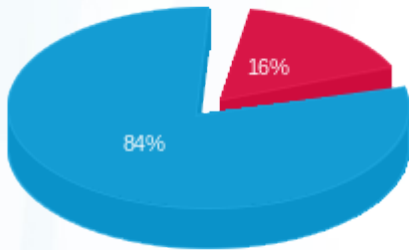

מס	מזהה דייר	שם דייר	מספר מונה / קבוצה	פסגה Kwh	גבע Kwh	שפל Kwh	סה"כ צריכה בקוט"ש	תשלום בגין הספק	תשלום קבוע	סה"כ ש"ח	שיא ביקוש
90	8594	Clore House B09	81038308 - 9	26.62	0.00	120.49	147.12	2.71		79.97	1.28
			סה"כ	26.62	0.00	120.49	147.12	2.71	22.53	102.50	
91	8596	Clore House B10	81038308 - 10	29.79	0.00	123.52	153.31	2.71		83.22	1.50
			סה"כ	29.79	0.00	123.52	153.31	2.71	22.53	105.75	
92	8598	Clore House B11	81038308 - 11	18.34	0.00	70.54	88.88	2.71		49.39	0.88
			סה"כ	18.34	0.00	70.54	88.88	2.71	22.53	71.92	
			סה"כ	1,790.96	0.00	9,397.58	11,188.54	249.05	2,072.76	8,198.03	
			חשבון חברת חשמל				0.00				
			הפרש בקוט"ש				11,188.54				
			הפרש באחוזים								

■ פסגה (Kwh 1,790.96)
■ גבע (Kwh 0.00)
■ שפל (Kwh 9,397.58)