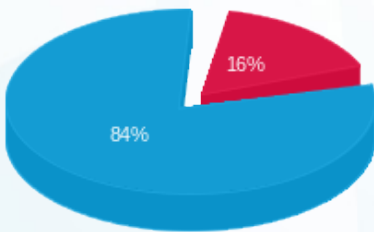

17/05/24 תאריך הפקה:
30/04/24 תאריך קריאה נוכחית:
01/04/24 תאריך קריאה קודמת:

שם דייר: ארדינסט קומה 13 חיוני ממ"ק
שם אתר: מגדל המוזיאון ת"א

לקוח/ה נכבד/ה, אנו מתכבדים להגיש את חישוב צריכת החשמל לתקופה 01/04/24 - 30/04/24:

ארדינסט קומה 13 חיוני ממ"ק - 4 - 23044838 (0x0)

סוג תעריף	סוג צריכה	קריאה קודמת	קריאה נוכחית	סה"כ צריכה בקוט"ש	מחיר לקוט"ש בא"ג	סה"כ לתשלום
פרטי חשבון עבור תאריכים:						
777	פסגה	01/04/24	30/04/24	40.70	39.61	16.12 ₪
778	גבע	0.00	0.00	0.00	39.61	0.00 ₪
779	שפל	403.45	638.10	234.65	35.26	82.74 ₪

סה"כ לדייר:

פסגה	גבע	שפל	סה"כ	שיא ביקוש
40.70	0.00	234.65	275.35	3.54
16.12 ₪	0.00 ₪	82.74 ₪	98.86 ₪	

סה"כ צריכה
סה"כ לתשלום

0.00 ₪	תשלום קבוע	
0.00 ₪	תשלום עבור גודל חיבור ב KVA (0x0)	
98.86 ₪	סה"כ לתשלום	לא כולל מע"מ

התפלגות חיוב בש"ח לפי תע"ז