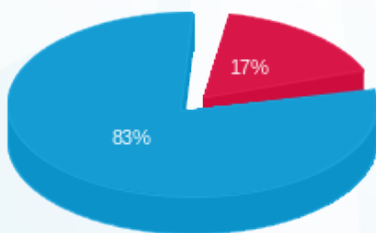

17/05/24 תאריך הפקה:
30/04/24 תאריך קריאה נוכחית:
01/04/24 תאריך קריאה קודמת:

שם דייר: ארדינסט קומה 14 חיוני ממ"ק
שם אתר: מגדל המוזיאון ת"א

לקוח/ה נכבד/ה, אנו מתכבדים להגיש את חישוב צריכת החשמל לתקופה 01/04/24 - 30/04/24:

ארדינסט קומה 14 חיוני ממ"ק - 3 - 23044838(0x0)

סוג תעריף	סוג צריכה	קריאה קודמת	קריאה נוכחית	סה"כ צריכה בקוט"ש	מחיר לקוט"ש בא"ג	סה"כ לתשלום
פרטי חשבון עבור תאריכים:						
777	פסגה	01/04/24	30/04/24	41.45	39.61	16.42 ₪
778	גבע	0.00	0.00	0.00	39.61	0.00 ₪
779	שפל	414.40	646.15	231.75	35.26	81.72 ₪

סה"כ לדייר:

פסגה	גבע	שפל	סה"כ	שיא ביקוש
41.45	0.00	231.75	273.20	3.54
16.42 ₪	0.00 ₪	81.72 ₪	98.13 ₪	

סה"כ צריכה
סה"כ לתשלום

0.00 ₪	תשלום קבוע	
0.00 ₪	תשלום עבור גודל חיבור בKVA (0x0)	
98.13 ₪	סה"כ לתשלום	לא כולל מע"מ

התפלגות חיוב בש"ח לפי תעו"ז