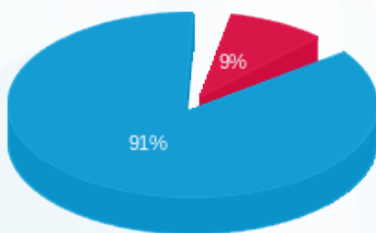

סה"כ לדיר:

שיא ביקוש	סה"כ	שפל	גבע	פסגה
1.74	278.40	255.35	0.00	23.05
	₪ 99.17	₪ 90.04	₪ 0.00	₪ 9.13

סה"כ צריכה

סה"כ לתשלום

₪ 0.00	<b>תשלום קבוע</b>	
₪ 0.00	<b>תשלום עבור גודל חיבור בKVA (0x0)</b>	
₪ 99.17	<b>סה"כ לתשלום</b>	<b>לא כולל מע"מ</b>

התפלגות חיוב בש"ח לפי תעו"ז

- פסגה (₪ 9.13)
- גבע (₪ 0.00)
- שפל (₪ 90.04)

הסטוריית צריכה בקוט"ש