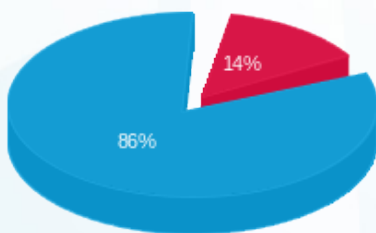

סה"כ לדייר:

שיא ביקוש	סה"כ	שפל	גבע	פסגה
20.71	8,476.80	7,436.00	0.00	1,040.80
	₪ 3,034.19	₪ 2,621.93	₪ 0.00	₪ 412.26

סה"כ צריכה

סה"כ לתשלום

₪ 226.74	<b>תשלום קבוע</b>	
₪ 0.00	<b>תשלום עבור גודל חיבור בKVA (0x0)</b>	
₪ 3,260.93	<b>סה"כ לתשלום</b>	<b>לא כולל מע"מ</b>

התפלגות חיוב בש"ח לפי תעו"ז

- פסגה (₪ 412.26) (red)
- גבע (₪ 0.00) (green)
- שפל (₪ 2,621.93) (blue)

הסטוריית צריכה בקוט"ש