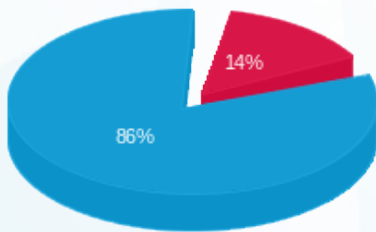

17/05/24 תאריך הפקה:
30/04/24 תאריך קריאה נוכחית:
01/04/24 תאריך קריאה קודמת:

שם דייר: טולצנסקי קומה 12 חיוני ממ"ק
שם אתר: מגדל המוזיאון ת"א

לקוח/ה נכבד/ה, אנו מתכבדים להגיש את חישוב צריכת החשמל לתקופה 01/04/24 - 30/04/24:

טולצנסקי קומה 12 חיוני ממ"ק - 1 - 23044839(0x0)

סוג תעריף	סוג צריכה	קריאה קודמת	קריאה נוכחית	סה"כ צריכה בקוט"ש	מחיר לקוט"ש בא"ג	סה"כ לתשלום
פרטי חשבון עבור תאריכים:						
777	פסגה	01/04/24	30/04/24	54.55	39.61	21.61 ₪
778	גבע	0.00	0.00	0.00	39.61	0.00 ₪
779	שפל	543.15	904.95	361.80	35.26	127.57 ₪

סה"כ לדייר:

פסגה	גבע	שפל	סה"כ	שיא ביקוש
54.55	0.00	361.80	416.35	2.35
21.61 ₪	0.00 ₪	127.57 ₪	149.18 ₪	

סה"כ צריכה
סה"כ לתשלום

0.00 ₪	תשלום קבוע	
0.00 ₪	תשלום עבור גודל חיבור בKVA (0x0)	
149.18 ₪	סה"כ לתשלום	לא כולל מע"מ

התפלגות חיוב בש"ח לפי תעו"ז