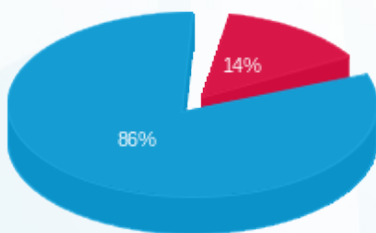

סה"כ לדייר:

פסגה	גבע	שפל	סה"כ	שיא ביקוש
296.35	0.00	2,068.05	2,364.40	6.85
117.38 ₪	0.00 ₪	729.19 ₪	846.58 ₪	

סה"כ צריכה

סה"כ לתשלום

226.74 ₪	תשלום קבוע	
0.00 ₪	תשלום עבור גודל חיבור בKVA (0x0)	
1,073.32 ₪	סה"כ לתשלום	לא כולל מע"מ

התפלגות חיוב בש"ח לפי תעו"ז

- פסגה (117.38 ₪) - 86%
- גבע (0.00 ₪) - 0%
- שפל (729.19 ₪) - 14%

הסטוריית צריכה בקוט"ש