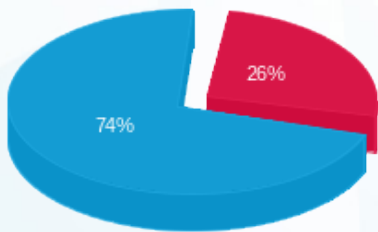

17/05/24 תאריך הפקה:
30/04/24 תאריך קריאה נוכחית:
01/04/24 תאריך קריאה קודמת:

שם דייר: סאלוס קומה 4
שם אתר: מגדל המוזיאון ת"א

לקוח/ה נכבד/ה, אנו מתכבדים להגיש את חישוב צריכת החשמל לתקופה 01/04/24 - 30/04/24:

סאלוס קומה 4 - 2 - 22009742 (0x0)

סוג תעריף	סוג צריכה	קריאה קודמת	קריאה נוכחית	סה"כ צריכה בקוט"ש	מחיר לקוט"ש בא"ג	סה"כ לתשלום
פרטי חשבון עבור תאריכים:						
777	פסגה	01/04/24	30/04/24	406.20	39.61	160.90 ₪
778	גבע	1,564.80	1,564.80	0.00	39.61	0.00 ₪
779	שפל	26,926.20	28,226.40	1,300.20	35.26	458.45 ₪

סה"כ לדייר:

פסגה	גבע	שפל	סה"כ	שיא ביקוש
406.20	0.00	1,300.20	1,706.40	398.35
160.90 ₪	0.00 ₪	458.45 ₪	619.35 ₪	

סה"כ צריכה
סה"כ לתשלום

226.74 ₪	תשלום קבוע	
0.00 ₪	תשלום עבור גודל חיבור בKVA (0x0)	
846.09 ₪	סה"כ לתשלום	לא כולל מע"מ

התפלגות חיוב בש"ח לפי תעו"ז