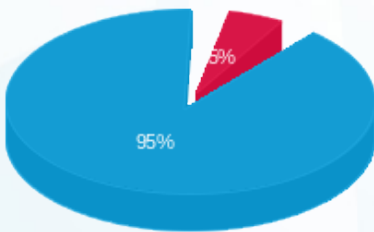

17/05/24 תאריך הפקה:
30/04/24 תאריך קריאה נוכחית:
01/04/24 תאריך קריאה קודמת:

שם דייר: רני רהב קומה 24 חיוני ממ"ק
שם אתר: מגדל המוזיאון ת"א

לקוח/ה נכבד/ה, אנו מתכבדים להגיש את חישוב צריכת החשמל לתקופה 01/04/24 - 30/04/24:

רני רהב קומה 24 חיוני ממ"ק - 2 - (0x0)23044837

סוג תעריף	סוג צריכה	קריאה קודמת	קריאה נוכחית	סה"כ צריכה בקוט"ש	מחיר לקוט"ש בא"ג	סה"כ לתשלום
פרטי חשבון עבור תאריכים:						
777	פסגה	01/04/24	30/04/24	1.90	39.61	0.75 ₪
778	גבע	0.00	0.00	0.00	39.61	0.00 ₪
779	שפל	68.20	106.55	38.35	35.26	13.52 ₪

סה"כ לדייר:

פסגה	גבע	שפל	סה"כ	שיא ביקוש
1.90	0.00	38.35	40.25	0.35
0.75 ₪	0.00 ₪	13.52 ₪	14.27 ₪	

סה"כ צריכה
סה"כ לתשלום

0.00 ₪	תשלום קבוע	
0.00 ₪	תשלום עבור גודל חיבור ב KVA (0x0)	
14.27 ₪	סה"כ לתשלום	לא כולל מע"מ

התפלגות חיוב בש"ח לפי תעו"ז